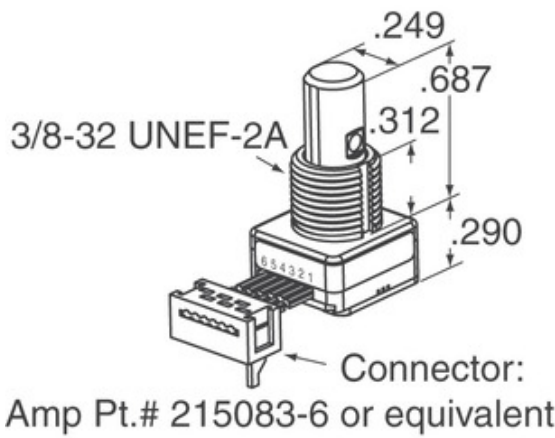

## 62S11-M5-120C

Osa numero:	62S11-M5-120C
Valmistaja / merkki:	Grayhill, Inc.
Tuotteen Kuvaus	ROTARY ENCODER OPTICAL 32PPR
lomakkeissa:	62S11-M5-120C.pdf
RoHS-tila	Lyijytön / RoHS-yhteensopiva
Varaston kunto	2180 pcs stock
Lähetys	Hong Kong
Lähetysreitti	DHL/Fedex/TNT/UPS/EMS

### 62S11-M5-120C: n tekniset tiedot

OSA NUMERO	62S11-M5-120C
VALMISTAJA	Grayhill, Inc.
KUVAUS	ROTARY ENCODER OPTICAL 32PPR
LYIJYTÖN TILA / ROHS-TILA	Lyijytön / RoHS-yhteensopiva
SAATAVANA OLEVA MÄÄRÄ	2180 pcs
TIELOLOMAKE	62S11-M5-120C.pdf
JÄNNITE - SUPPLY	5V
PÄÄTTYMINEN STYLE	Cable with Connector
SARJA	62S
PYÖRITYKSEN LIFE (CYCLES MIN)	1M
PULSSIA PER KIERROS	32
LÄHTÖ TYYPPI	Quadrature (Incremental)
MUUT NIMET	62S11M5120C
SUUNTAUTUMINEN	Vertical
ASENNUSTYYPPI	Panel Mount
KOSTEUDEN HERKKYYS (MSL)	1 (Unlimited)
LYIJYTÖN TILA / ROHS-TILA	Lead free / RoHS Compliant
ENCODER TYPE	Optical
PIDÄKKEEN	Yes
SISÄÄNRAKENNETTU KYTKIN	Yes
ACTUATOR TYPE	1/4" Dia Flatted End